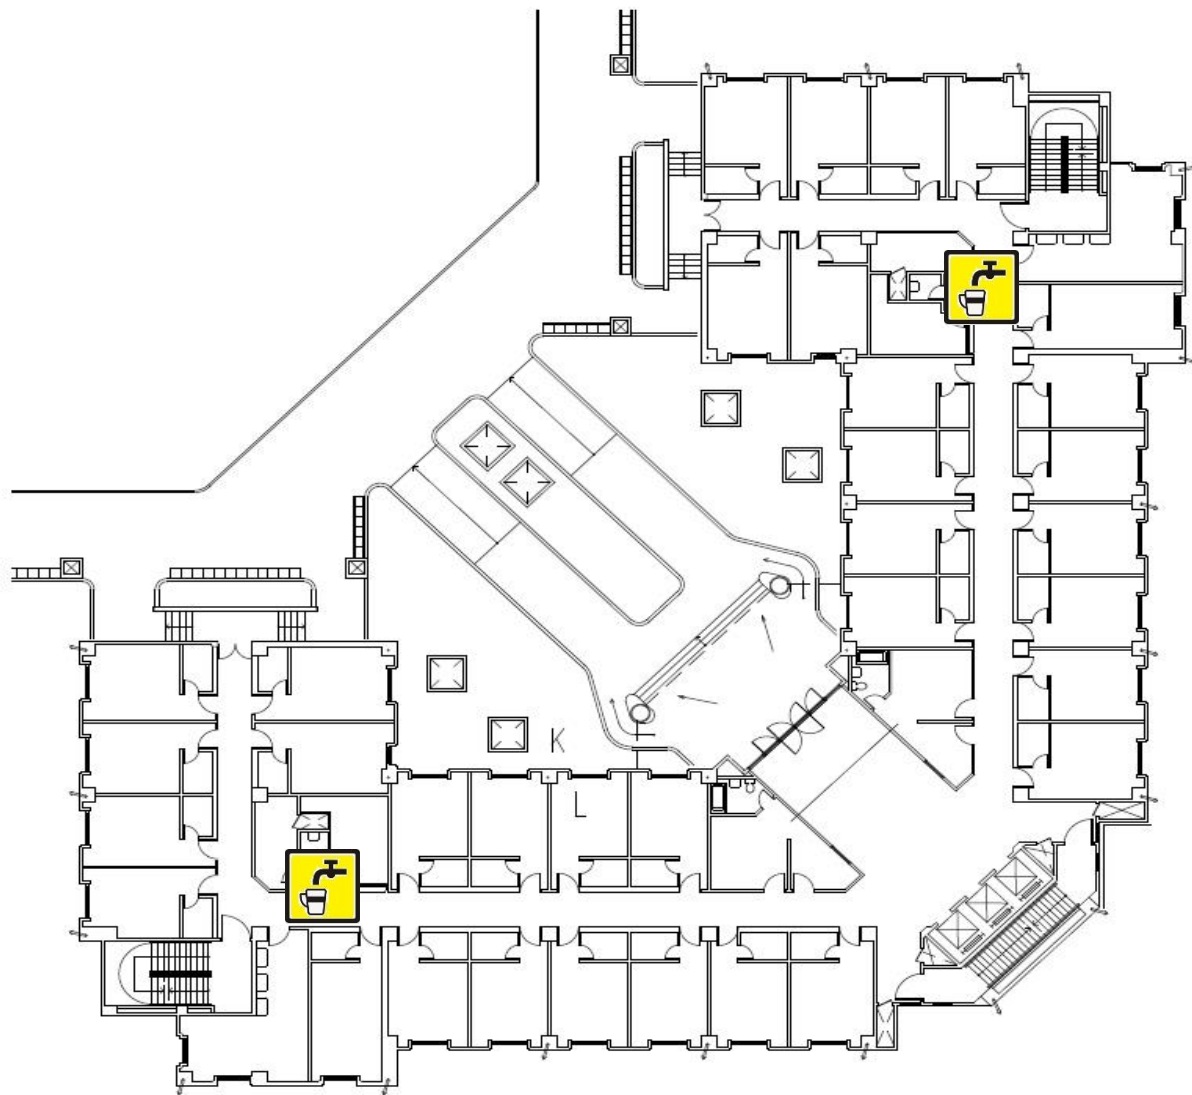

行政教學區飲水機1樓~4樓相對位置

智耕樓飲水機1樓~5樓相對位置

二舍壹層平面圖

宿舍區致真樓飲水機1~10樓相對位置

宿舍區致善樓飲水機1~10樓相對位置

宿舍區致美樓飲水機1~11樓相對位置