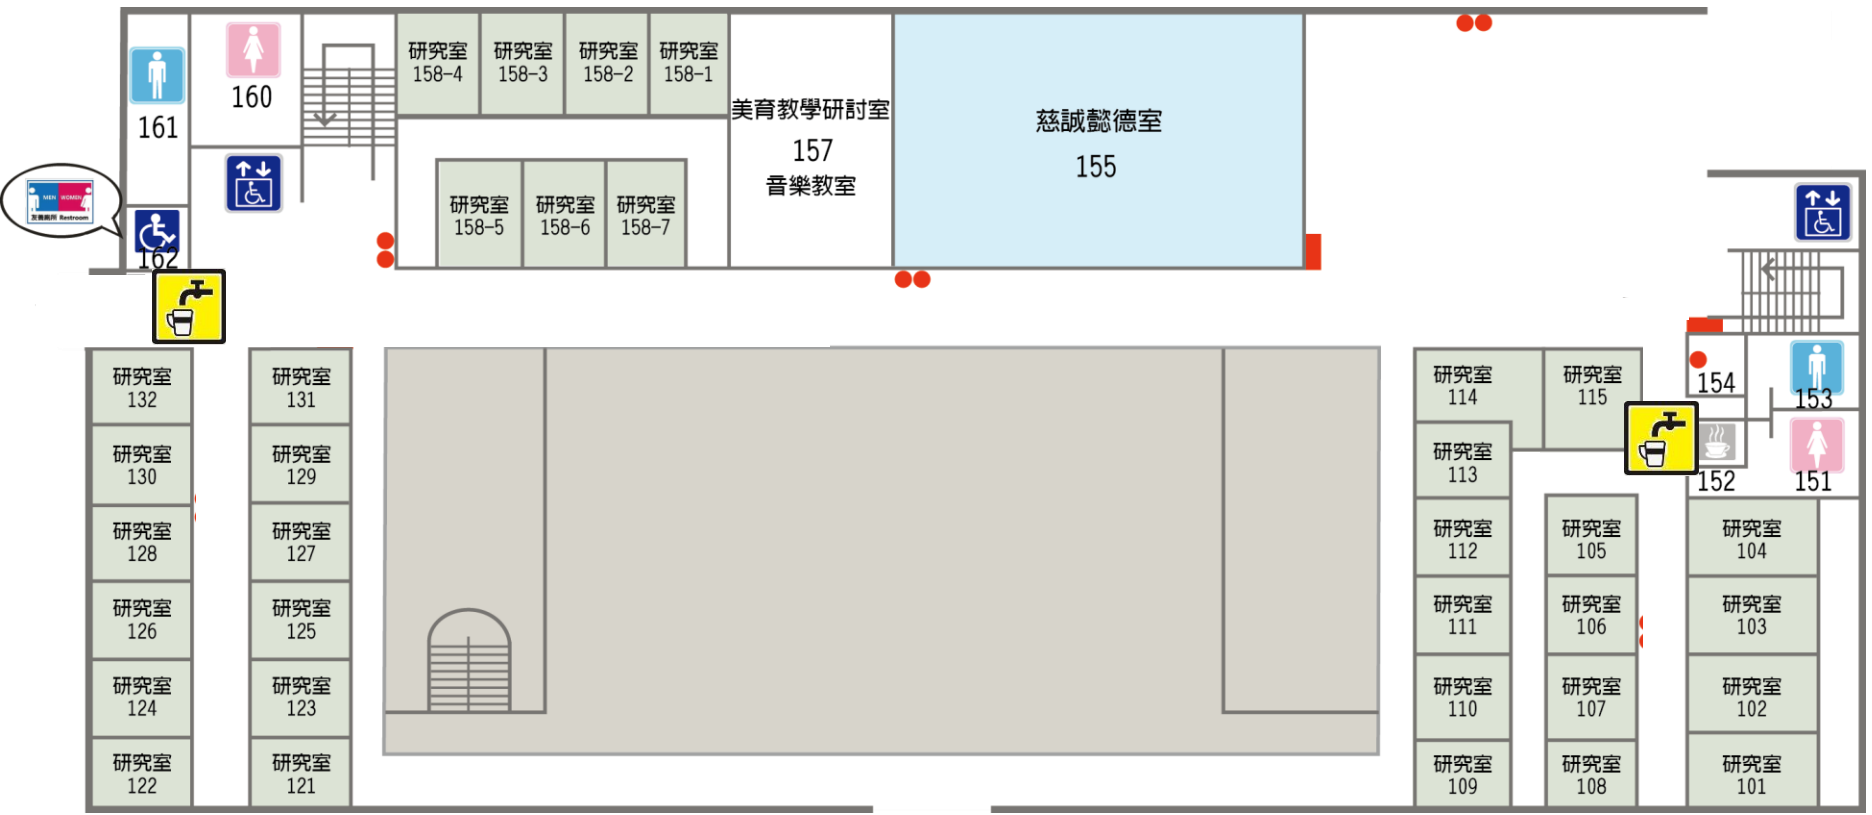

行政教學區飲水機1樓~4樓相對位置

智耕樓飲水機1樓~5樓相對位置

二舍壹層平面圖

宿舍區致真樓飲水機1~10樓相對位置

宿舍區致善樓飲水機1~10樓相對位置

宿舍區致美樓飲水機1~11樓相對位置