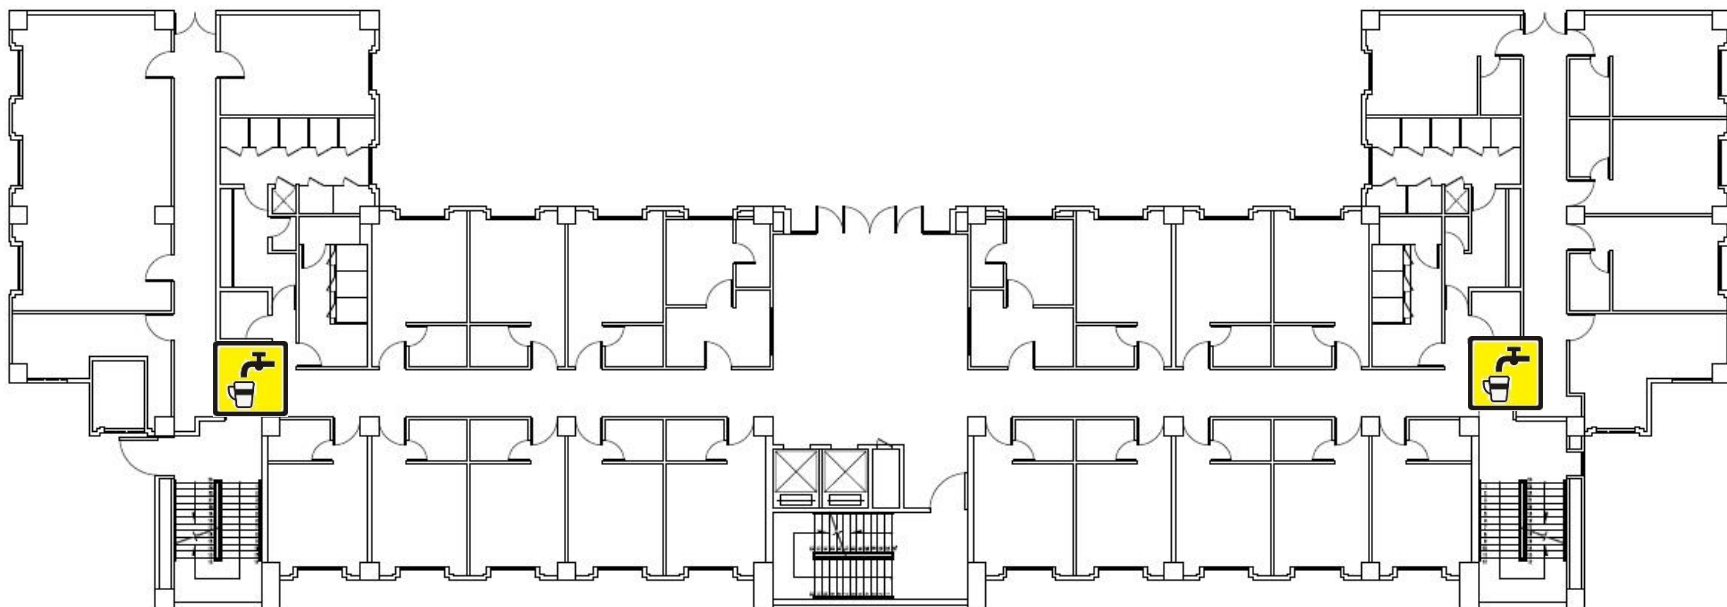

行政教學區飲水機1樓~4樓相對位置

智耕樓飲水機1樓~5樓相對位置

二舍壹層平面圖

宿舍區致真樓飲水機1~10樓相對位置

宿舍區致善樓飲水機1~10樓相對位置

宿舍區致美樓飲水機1~11樓相對位置