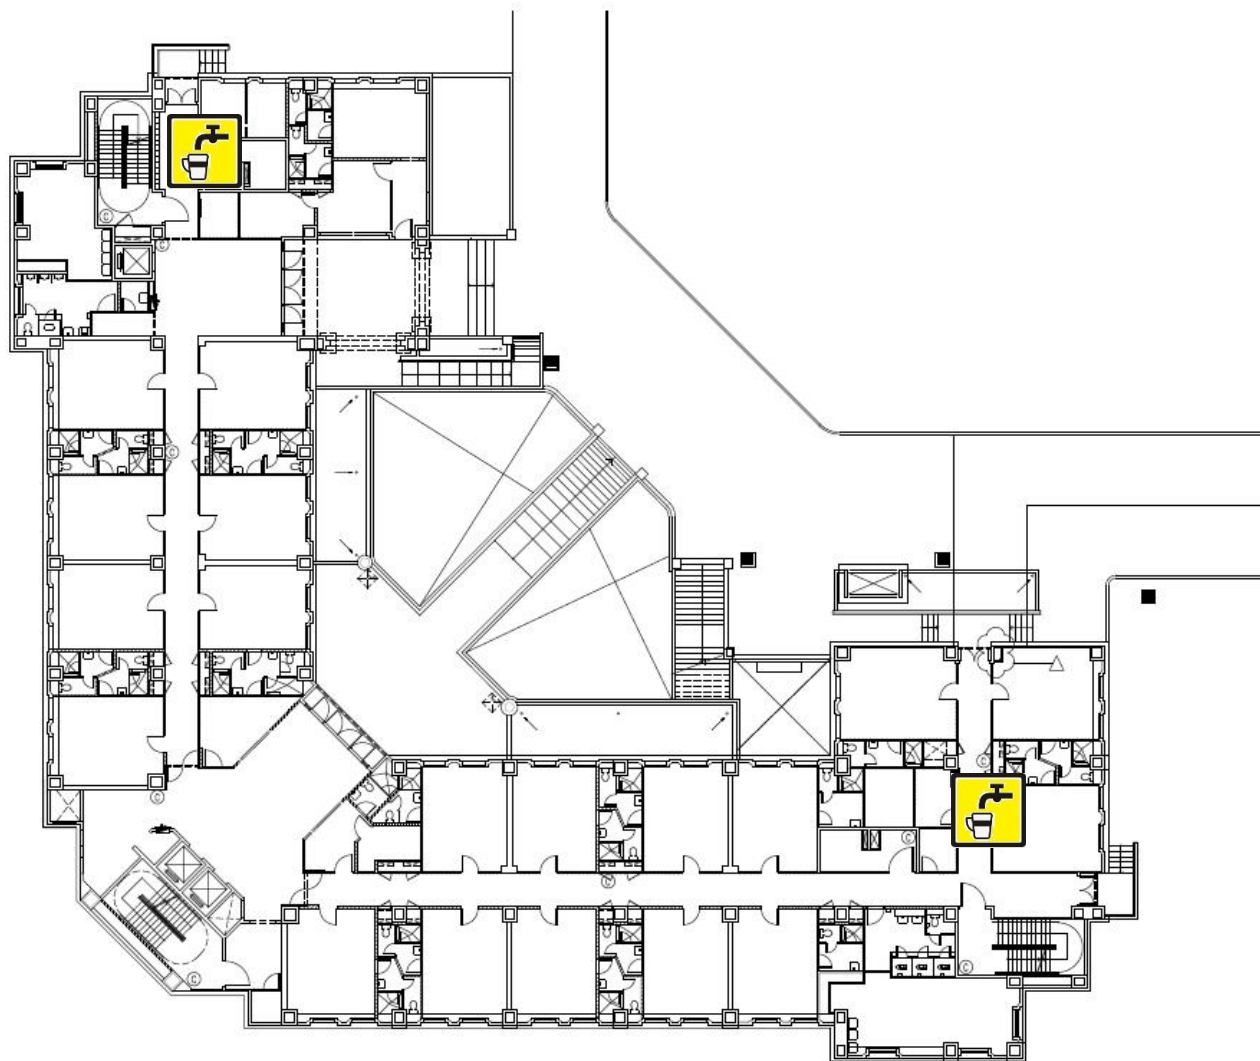

行政教學區飲水機1樓~4樓相對位置

智耕樓飲水機1樓~5樓相對位置

二舍壹層平面圖

宿舍區致真樓飲水機1~10樓相對位置

宿舍區致善樓飲水機1~10樓相對位置

宿舍區致美樓飲水機1~11樓相對位置