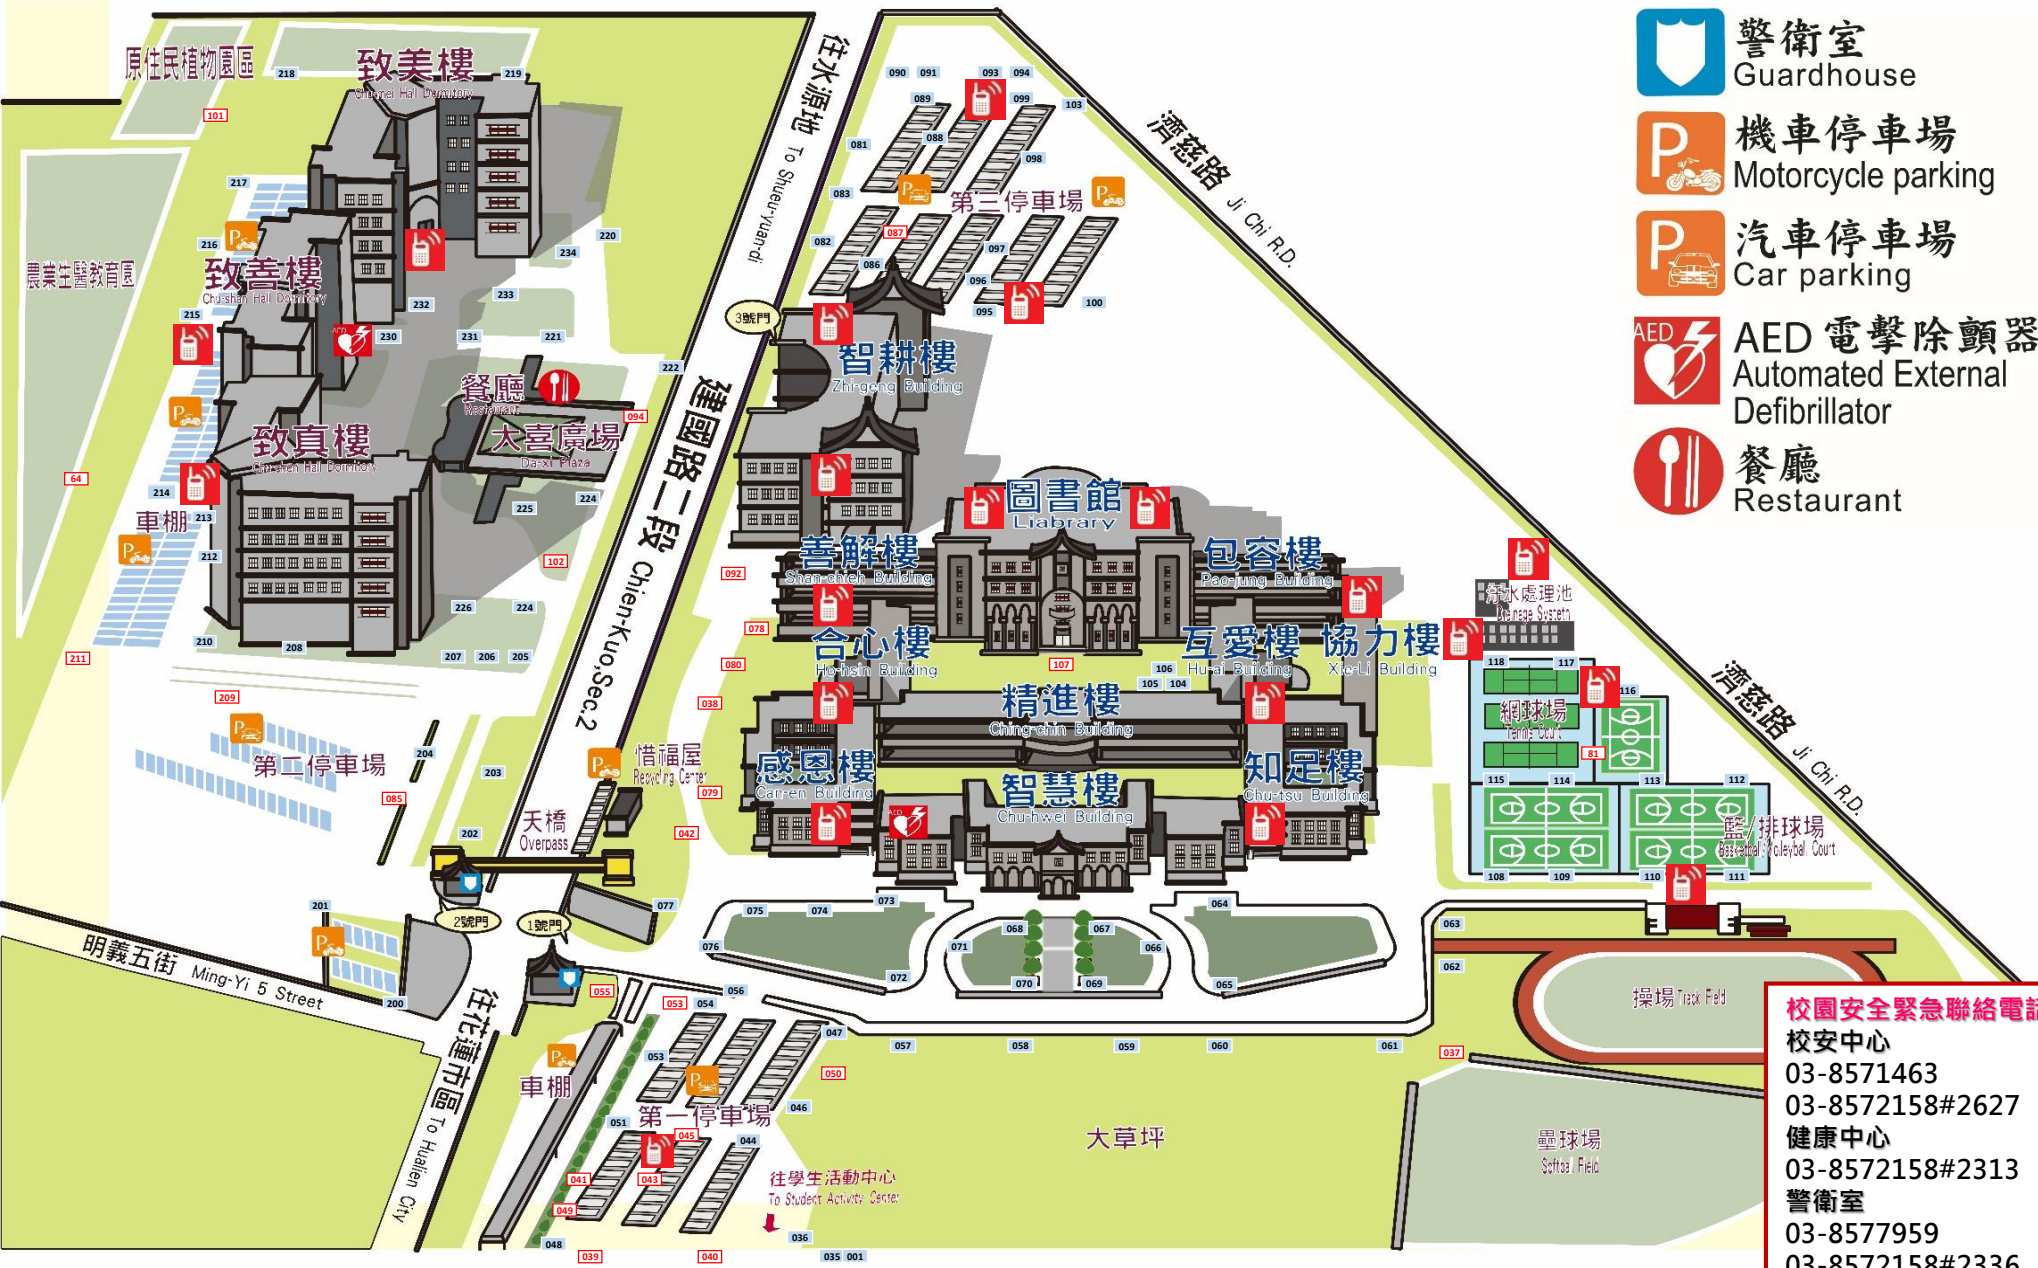

慈濟科技大學 校園安全地圖

校園安全緊急聯絡電話

校安中心
 03-8571463
 03-8572158#2627
 健康中心
 03-8572158#2313
 警衛室
 03-8577959
 03-8572158#2336