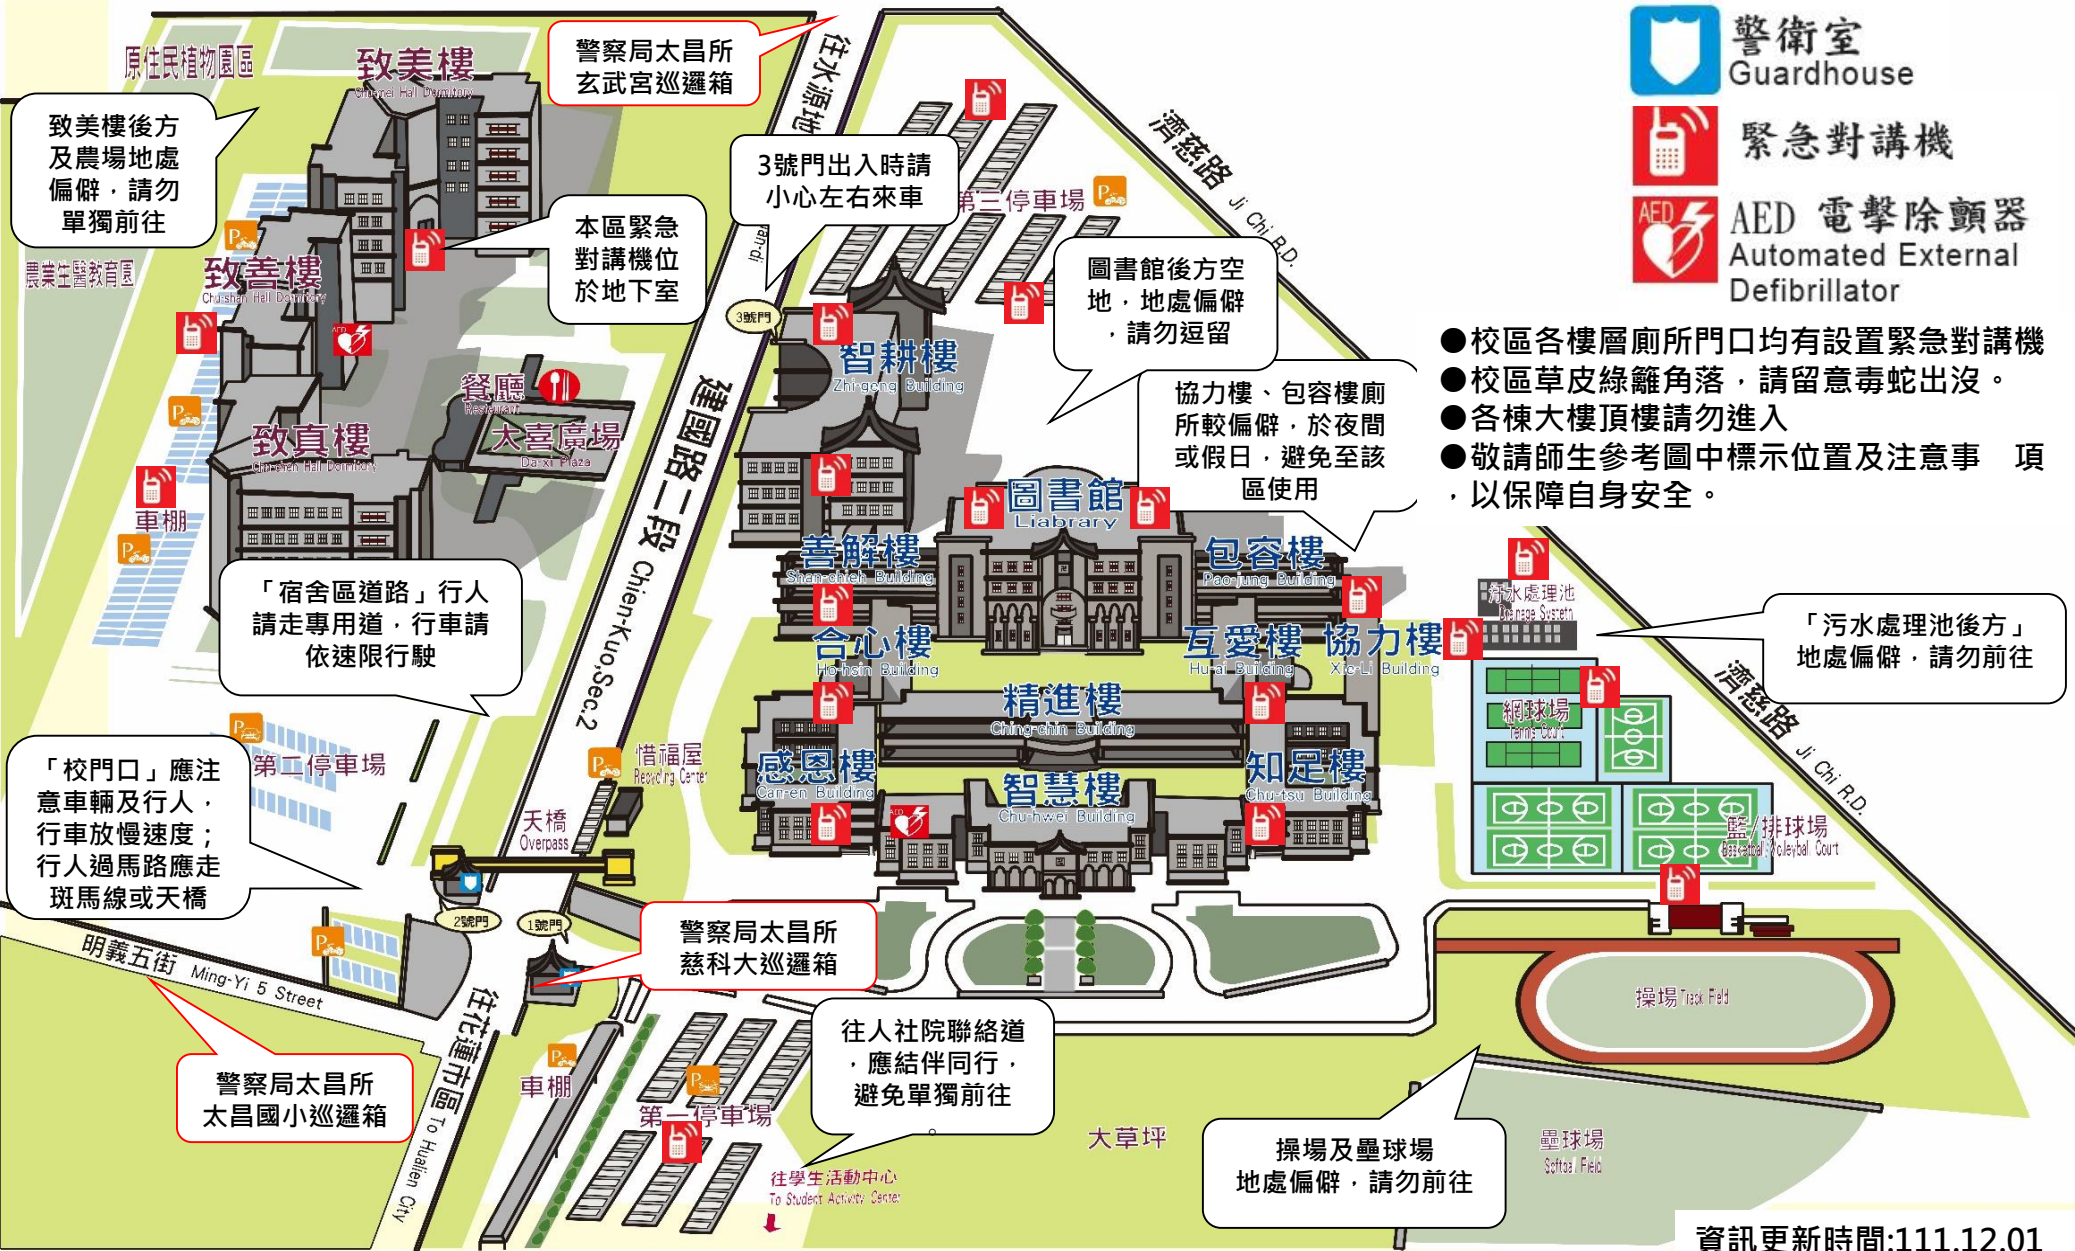

# 慈濟科技大學 校內外安全地圖詳細說明

-  警衛室  
Guardhouse
-  緊急對講機
-  AED 電擊除顫器  
Automated External Defibrillator

- 校區各樓層廁所門口均有設置緊急對講機
- 校區草皮綠籬角落，請留意毒蛇出沒。
- 各棟大樓頂樓請勿進入
- 敬請師生參考圖中標示位置及注意事項，以保障自身安全。

致美樓後方及農場地處偏僻，請勿單獨前往

警察局太昌所玄武宮巡邏箱

本區緊急對講機位於地下室

3號門出入時請小心左右來車

圖書館後方空地，地處偏僻，請勿逗留

協力樓、包容樓廁所較偏僻，於夜間或假日，避免至該區使用

「宿舍區道路」行人請走專用道，行車請依速限行駛

「校門口」應注意車輛及行人，行車放慢速度；行人過馬路應走斑馬線或天橋

警察局太昌所慈科大巡邏箱

往人社院聯絡道，應結伴同行，避免單獨前往

警察局太昌所太昌國小巡邏箱

「污水處理池後方」地處偏僻，請勿前往

操場及壘球場地處偏僻，請勿前往